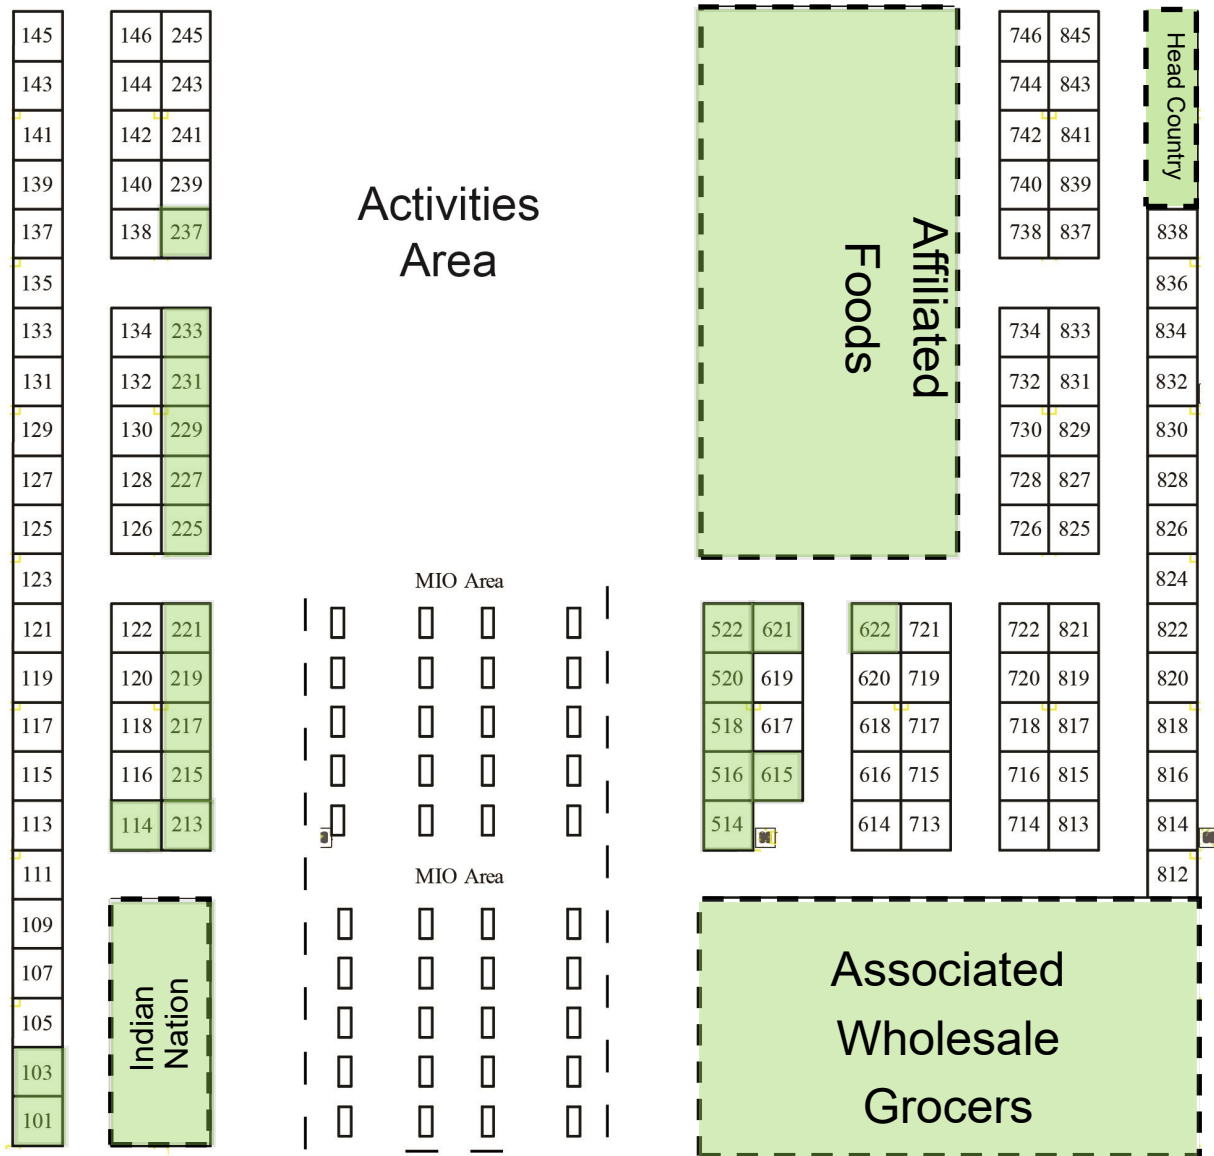

Oklahoma Food and Beverage Expo

OKC Convention Center
Halls A&B

Main Entrance

Unavailable
3 ft drape/open air

- 101 & 103– Hunt Brothers
Pizza
- 102– Indian Nation
Wholesale
- 105
- 107
- 109
- 111
- 113
- 114– Financial Equipment
Company
- 115
- 116
- 117
- 118
- 119
- 120
- 121
- 122
- 123
- 125
- 126
- 127
- 128
- 129
- 130
- 131
- 132
- 133
- 134
- 135
- 137
- 138
- 139
- 140
- 141
- 142
- 143
- 144
- 145
- 146
- 213- Liggett Vector Brands
- 215– The Brownie Baker Co.
- 217– FMS Solutions
- 219 & 221– Standard
Distributing
- 225- Blue Bell Creameries
- 227 & 229- MC-Distributors
- 231 & 233- Simple Simon’s
Pizza
- 237- Dippin’ Dots
- 239
- 241
- 243
- 245
- 502- Associated Wholesale
Grocers
- 514 & 516– HUB Tobacco
-
- 518- Retail Data Systems
- 520– Glidewell Distributing
Co
- 522– Designer Greetings
- 526- Affiliated Foods, Inc–
Amarillo
- 614
- 615- Bimbo Bakeries USA
- 616
- 617
- 618
- 619
- 620
- 621- Cajun Cowboy Products
- 622– AMCON Distributing
- 713
- 714
- 715
- 716
- 717
- 718
- 719
- 720
- 721
- 722

- 726
- 728
- 730
- 732
- 734
- 738
- 740
- 742
- 744
- 746
- 812
- 813
- 814
- 815
- 816
- 817
- 818
- 819
- 820
- 821
- 824
- 825
- 826
- 827
- 828
- 829
- 830
- 831
- 832
- 833
- 834
- 836
- 837
- 838
- 839
- 840- [Head Country Catering](#)
- 841
- 843
- 845